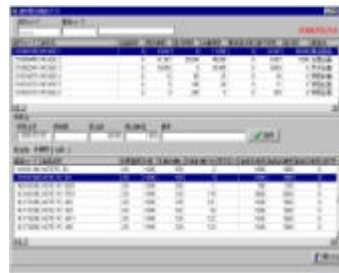

■GUI化構築により、80文字×24行の制約から解放

Delphi/400により、従来の5250画面(80文字×24行)が完全なGUIのシステムへと進化します。複数の5250画面を、GUIの1画面に変更できます。それにより、1画面の情報量が格段にアップするとともにビジュアルで使いやすいシステムの構築が可能です。

< 複数の5250画面を1画面へ >

■現行AS/400上のCL、RPG、COBOLなどの既存資産を再利用

既存の資産を再利用できるコンポーネント
Delphi/400には、AS/400のRPG、COBOLなどのプログラム資産を再利用できるコンポーネントが提供されています。